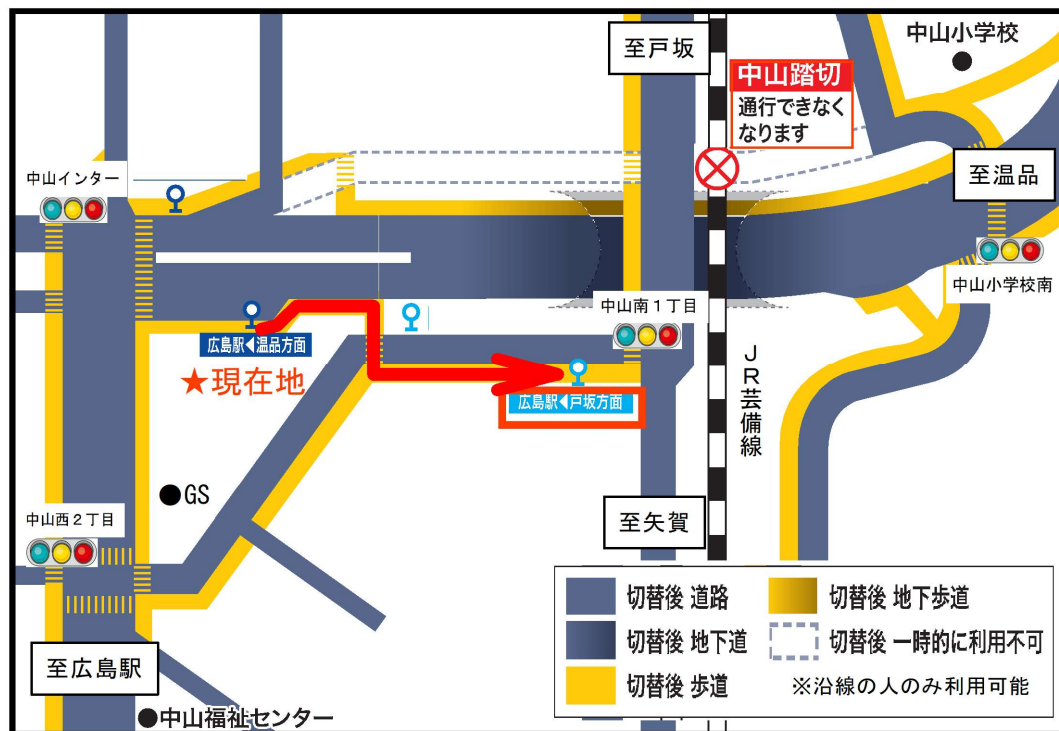

バス停【中山踏切】 戸坂方面のバスご利用の皆様へ

令和6年6月6日午前10時以降から

〇〇〇〇の位置に変更となります。
令和6年度末までを予定しています。

バス停【中山踏切】 広島駅方面のバスご利用の皆様へ

令和6年6月6日午前10時以降から

〇〇〇〇の位置に変更となります。