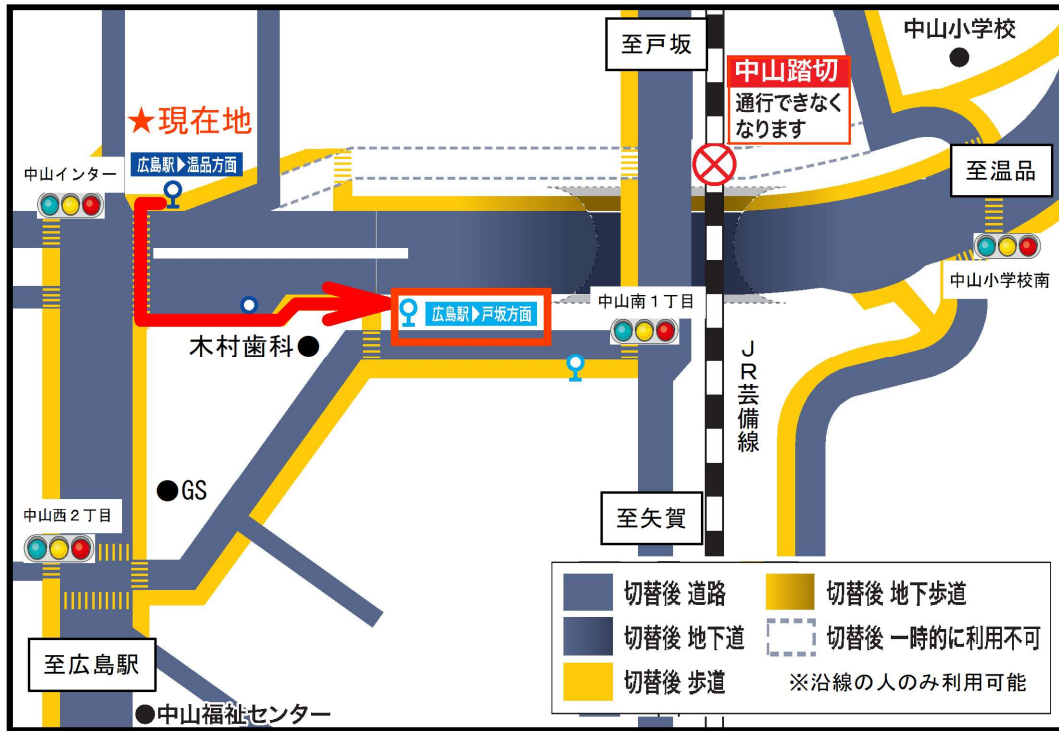

バス停【中山踏切】 戸坂方面のバスご利用の皆様へ

令和6年6月6日午前10時以降から

〇〇〇〇の位置に変更となります。
令和6年度末までを予定しています。

バス停【中山踏切】 広島駅方面のバスご利用の皆様へ

令和6年6月6日午前10時以降から

〇〇〇〇の位置に変更となります。