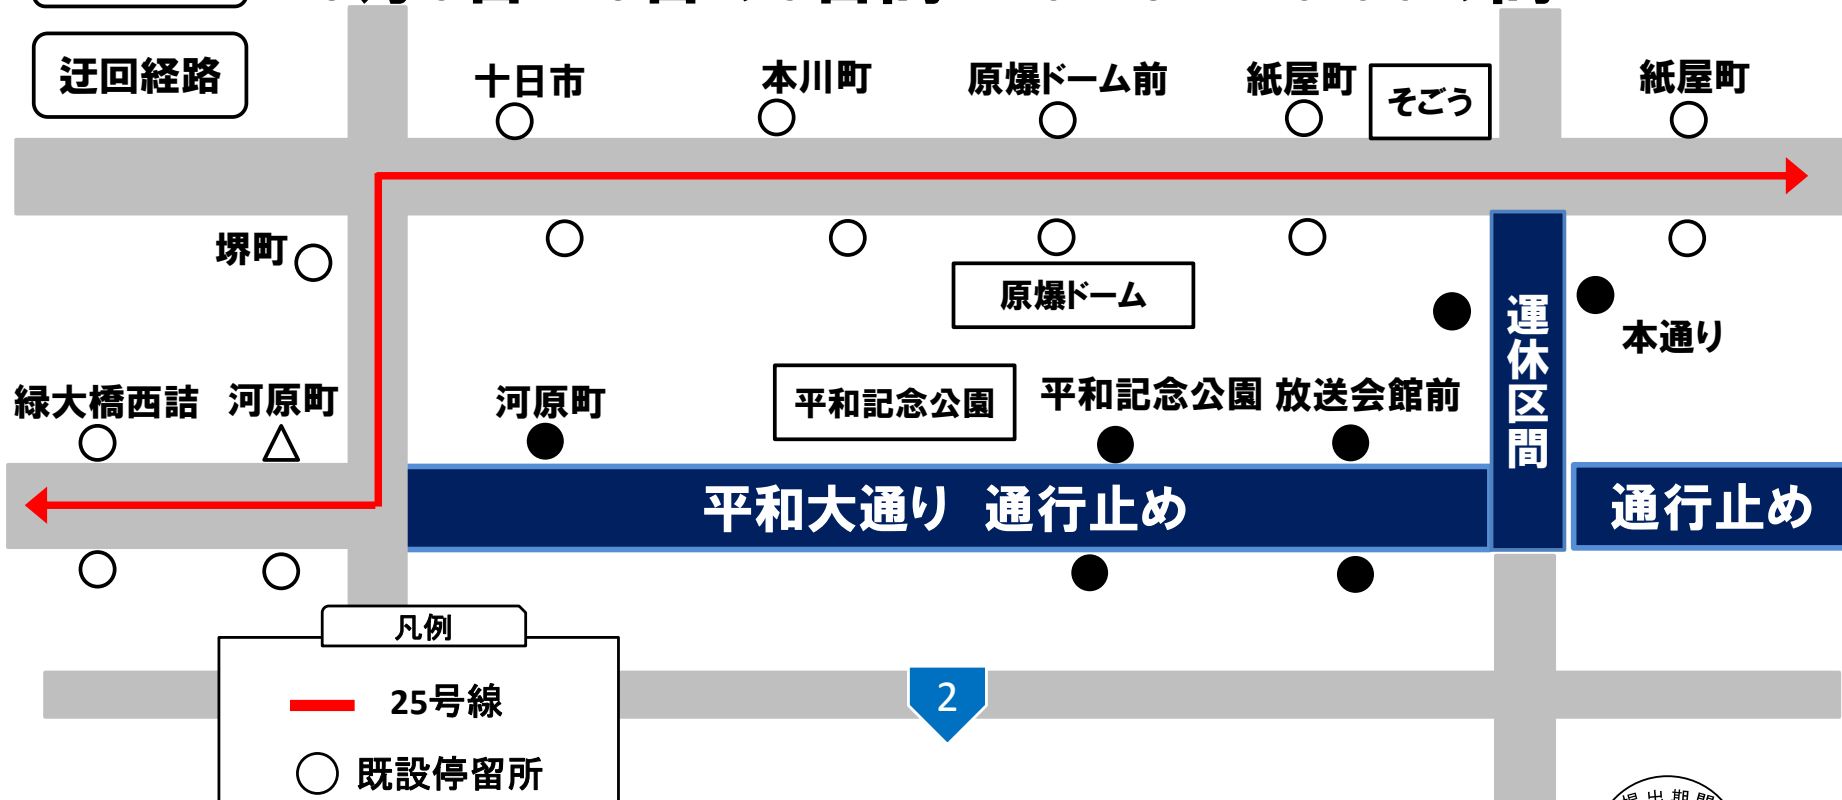

# 25号(草津)線ご利用の皆様へ

フラワーフェスティバル開催に伴い、平和大通りが交通規制で通行止めになるため  
25号(草津)線の平和公園経由便(※**己斐橋経由は変更ありません**)は、  
下記の通り、迂回運行致しますので、ご了承の上ご利用下さい。

記

迂回時間

5月3日～5日の3日間 10:45～19:00の間

迂回経路

凡例

- 25号線
- 既設停留所
- 休止停留所
- △ 臨時停留所