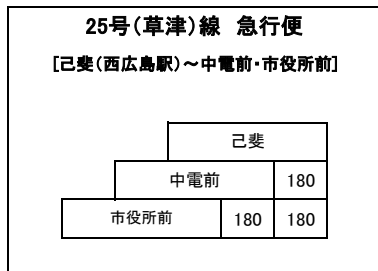

25号(草津)線 平和記念公園経由 運賃表

平成29年11月1日より適用

										井口車庫																														
										商工センター7丁目					160																									
										商工センター6丁目					160	160																								
										商工センター3丁目					160	160	160																							
										商工センター1丁目					160	160	160	160																						
										商工センター2丁目					160	160	160	160	160																					
										サンプラザ前					160	160	160	160	160	160																				
										アルパーク					160	160	160	160	160	160	160																			
										商工センター入口					160	160	160	160	160	160	160	160																		
										草津病院前					160	160	160	160	160	160	160	160	160																	
										草津南町					160	160	160	160	160	160	160	160	160	160																
										草津町					160	160	160	160	160	160	160	160	160	160	160															
										草津東町					160	160	160	180	180	180	180	180	180	180	180	180	180	190												
										庚午住宅					160	160	160	160	180	180	180	180	180	180	180	180	180	180	190											
										庚午住宅入口					160	160	160	160	160	180	180	180	180	180	180	180	180	180	190											
										庚午中3丁目					160	160	160	160	160	160	180	180	180	180	180	180	180	180	190											
										庚午中1丁目					160	160	160	160	160	160	160	190	190	190	190	190	190	190	190	200										
										庚午北4丁目					160	160	160	160	160	160	160	160	190	190	190	190	190	190	190	190	200									
										庚午北2丁目					180	180	180	180	190	190	190	190	210	210	220	220	220	220	220	220	230									
										己斐本町3丁目					180	180	180	180	180	180	180	180	190	190	190	190	210	210	220	220	220	220	220	230						
										己斐本町2丁目					180	180	180	180	180	180	180	180	190	190	190	190	210	210	220	220	220	220	220	230						
										己斐					180	180	180	180	180	180	180	180	190	190	190	190	210	210	220	220	220	220	220	230						
										西区役所前					180	200	200	200	200	200	200	200	210	210	210	210	240	240	260	260	260	260	260	260	260					
										緑大橋西詰					180	180	180	220	220	220	220	220	220	220	250	250	250	250	260	260	270	270	270	270	270	280				
										河原町					180	180	180	180	220	220	220	220	220	220	220	250	250	250	250	260	260	270	270	270	270	270	270	280		
										平和記念公園					180	180	180	180	180	220	220	220	220	220	220	220	250	250	250	250	260	260	270	270	270	270	270	280		
										放送会館前					180	180	180	180	180	180	220	220	220	220	220	220	250	250	260	260	260	260	260	290	290	300	300	300	310	
										本通り					180	180	180	180	180	180	180	220	220	220	220	220	220	250	250	260	260	260	260	260	290	290	300	300	300	310
										紙屋町					180	180	180	180	180	180	180	220	220	220	220	220	220	250	250	260	260	260	260	260	290	290	300	300	300	310
										八丁堀					180	180	180	180	180	180	180	220	220	220	220	220	220	250	250	260	260	260	260	260	290	290	300	300	300	310
										銀山町					180	180	180	180	180	180	180	230	230	230	230	230	230	250	250	260	260	260	260	260	290	290	300	300	300	310
										稻荷町					180	180	180	180	180	180	180	230	230	230	230	230	230	250	250	260	260	260	260	260	290	290	300	300	300	310
										広島駅					180	180	180	180	180	180	180	230	230	230	230	230	230	250	250	260	260	260	260	260	290	290	300	300	300	310