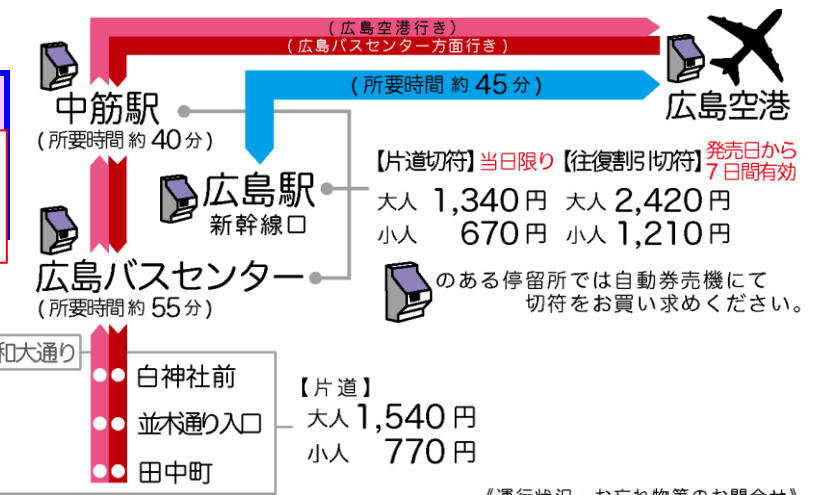

広島空港22:30発は
広島駅新幹線口を經由し、
広島バスセンターまで運行します
◀中筋駅は經由しません▶

平和大通り 広島バスセンター アストラムライン 中筋駅

PEACE BLVD Hiroshima Bus Center Nakasuji Sta. 広島空港

広島空港行き			広島バスセンター 平和大通り行き		
広島バスセンター ②番ホーム	アストラム 中筋駅 ①番ホーム	広島空港 降車ホーム	広島空港 ①番ホーム	アストラム 中筋駅 降車ホーム	広島バスセンター 降車ホーム
5:55	6:10	6:50	8:50	9:28	9:41
6:05	6:20	7:00	9:00	9:38	9:51
6:50	7:05	7:45		(田中町10:08着)	
7:20	7:35	8:15	9:10	9:48	10:01
(田中町7:17発)			10:05	10:43	10:56
7:35	7:50	8:30	10:15	10:53	11:06
8:15	8:30	9:10	10:30	11:08	11:21
(田中町8:27発)			11:05	11:43	11:56
8:45	9:00	9:40	11:15	11:53	12:06
9:25	9:40	10:20	11:25	12:03	12:16
(田中町9:27発)			11:40	12:18	12:31
9:45	10:00	10:40		(田中町12:48着)	
10:15	10:30	11:10	12:45	13:23	13:36
10:45	11:00	11:40	12:55	13:33	13:46
11:15	11:30	12:10	13:05	13:43	13:56
11:45	12:00	12:40	14:10	14:48	15:01
12:45	13:00	13:40	15:10	15:48	16:01
13:15	13:30	14:10	15:20	15:58	16:11
13:45	14:00	14:40	15:30	16:08	16:21
14:15	14:30	15:10		(田中町16:38着)	
14:45	15:00	15:40	16:40	17:18	17:31
15:15	15:30	16:10	16:50	17:28	17:41
15:45	16:00	16:40	17:00	17:38	17:51
16:15	16:30	17:10		(田中町18:08着)	
16:45	17:00	17:40	17:35	18:13	18:26
17:15	17:30	18:10	18:05	18:43	18:56
17:35	17:50	18:30	19:00	19:38	19:51
17:55	18:10	18:50	19:10	19:48	20:01
18:35	18:50	19:30	19:20	19:58	20:11
19:15	19:30	20:10		(田中町20:28着)	
19:35	19:50	20:30	20:15	20:53	21:06
19:55	20:10	20:50	21:15	21:53	22:06
			21:25	22:03	22:16
			21:35	22:13	22:26
			21:45	22:23	22:36
			22:10	22:48	23:01
			22:20	22:58	23:11

凡例 (田中町9:27発)
…平和大通り発着便です。

広島空港行きは、
田中町→並木通り入口→白神社前→広島バスセンター→中筋駅の順に停車します。
広島空港発は、
中筋駅→広島バスセンター→白神社前→並木通り入口→田中町の順に停車します。

広島空港リムジンバスは
全車、同一車体色の車両で運行しております。
広島電鉄・広島バス・広島交通・芸陽バス・中国JRバスの5社による共同運行です。
※車両整備等により各社固有の車両で運行する場合もございます。
全席自由席です(予約席はございません)