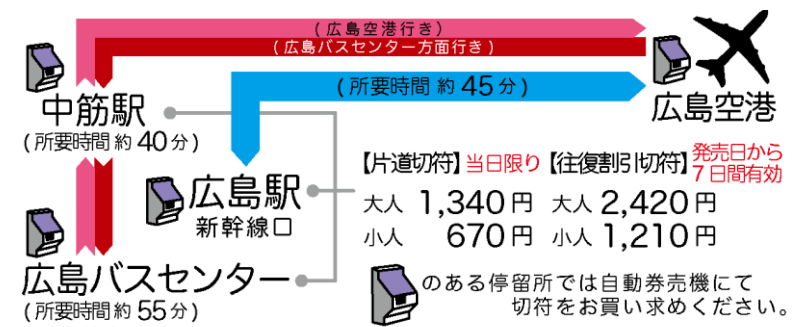

広島空港22:00発は
広島駅新幹線口を經由し、
広島バスセンターまで運行します
◀中筋駅は經由しません▶

平和大通り 広島バスセンター アストラムライン 中筋駅

PEACE BLVD Hiroshima Bus Center Nakasuji Sta. 広島空港

広島空港行き			広島バスセンター行き 平和大通り行き		
広島バスセンター ②番ホーム	アストラム 中筋駅 ①番ホーム	広島空港 降車ホーム	広島空港 ①番ホーム	アストラム 中筋駅 降車ホーム	広島バスセンター 降車ホーム
5:55	6:10	6:50	8:50	9:28	9:41
6:05	6:20	7:00			(田中町9:58着)
6:50	7:05	7:45	9:00	9:38	9:51
7:20	7:35	8:15	9:10	9:48	10:01
(田中町7:17発)			10:05	10:43	10:56
7:35	7:50	8:30	10:15	10:53	11:06
8:15	8:30	9:10	10:25	11:03	11:16
(田中町8:27発)			11:05	11:43	11:56
8:45	9:00	9:40	11:15	11:53	12:06
9:25	9:40	10:20	11:25	12:03	12:16
(田中町9:27発)			11:35	12:13	12:26
9:45	10:00	10:40			(田中町12:43着)
10:15	10:30	11:10	12:45	13:23	13:36
10:45	11:00	11:40	12:55	13:33	13:46
11:15	11:30	12:10	13:05	13:43	13:56
11:45	12:00	12:40	13:15	13:53	14:06
12:45	13:00	13:40	14:10	14:48	15:01
13:15	13:30	14:10	15:10	15:48	16:01
13:45	14:00	14:40	15:20	15:58	16:11
14:15	14:30	15:10			(田中町16:28着)
14:45	15:00	15:40	15:30	16:08	16:21
15:15	15:30	16:10	15:40	16:18	16:31
15:45	16:00	16:40	16:35	17:13	17:26
16:15	16:30	17:10	16:45	17:23	17:36
16:45	17:00	17:40			(田中町17:53着)
17:15	17:30	18:10	16:55	17:33	17:46
17:35	17:50	18:30	17:40	18:18	18:31
17:55	18:10	18:50	18:05	18:43	18:56
18:35	18:50	19:30	19:00	19:38	19:51
19:05	19:20	20:00	19:10	19:48	20:01
			19:20	19:58	20:11
					(田中町20:28着)
			19:30	20:08	20:21
			20:15	20:53	21:06
			21:15	21:53	22:06
			21:25	22:03	22:16
			21:35	22:13	22:26
			21:45	22:23	22:36

凡例 (田中町9:27発)
…平和大通り発着便です。

広島空港行きは田中町、並木通り入口、白神社前
広島バスセンター、中筋駅の順に停車します。
広島空港発は中筋駅、広島バスセンター、白神社前
並木通り入口、田中町の順に停車します。

広島空港リムジンバスは
全車、同一車体色の車両で運行しております。
広島電鉄・広島バス・広島交通・芸陽バス・中国JRバスの
5社による共同運行です。
※車両整備等により各社固有の車両で運行する場合もございます。
全席自由席です(予約席はございません)