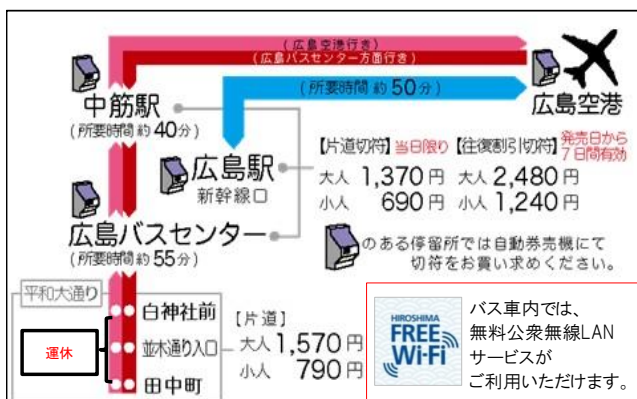

広島空港21:30は
広島駅新幹線口を經由し、
広島バスセンターまで運行します
◀中筋駅は經由しません▶

平和 大通り 広島バスセンター アストラムライン 中筋駅 広島空港

広島空港行き			広島バスセンター 平和大通り行き		
広島バスセンター ②番ホーム	アストラム 中筋駅 ①番ホーム	広島空港 降車ホーム	広島空港 ①番ホーム	アストラム 中筋駅 降車ホーム	広島バスセンター 降車ホーム
5:55	6:10	6:50	8:55	9:35	9:50
6:00	6:15	6:55	9:05	9:45	10:00
7:05	7:20	8:00	10:20	11:00	11:15
7:20	7:35	8:15	10:35	11:15	11:30
8:20	8:35	9:15	11:30	12:10	12:25
8:35	8:50	9:30	11:50	12:30	12:45
9:25	9:40	10:20	12:40	13:20	13:35
9:35	9:50	10:30	13:05	13:45	14:00
10:45	11:00	11:40	15:20	16:00	16:15
11:00	11:15	11:55	16:50	17:30	17:45
13:25	13:40	14:20	17:00	17:40	17:55
13:35	13:50	14:30	17:45	18:25	18:40
14:45	15:00	15:40	18:25	19:05	19:20
14:55	15:10	15:50	19:05	19:45	20:00
16:05	16:20	17:00	19:50	20:30	20:45
16:15	16:30	17:10	20:05	20:45	21:00
17:15	17:30	18:10	21:20	22:00	22:15
18:05	18:20	19:00			
18:15	18:30	19:10			

**平和大通り発着便は
引き続き運休いたします。**

広島空港リムジンバスは全車、同一車体色の車両で運行しております。
広島電鉄・広島バス・広島交通・芸陽バス・中国JRバスの5社による共同運行です。
※車両整備等により各社固有の車両で運行する場合がございます。

全席自由席です。(ご予約席はございません)
※車いすをご利用のお客を除きます。

《運行状況・お忘れ物のお問合せ》
広島電鉄株式会社 広島北営業課
電話 (082) 231-5171

車いすマークの付いた時刻では
車いす対応リフト付きバス車両にて運行いたします。
※点検整備等により、一般車両で運行する場合があります。
車いすをご利用の際は
1ヶ月前～前日17:45までに、ご連絡をお願いいたします。

《車いす乗車のご予約に関するお問い合わせ》
広島電鉄株式会社 広島電鉄バステレフォンセンター
電話 (082) 207-1073 (9:00～17:45、年中無休)

※高速道路の通行止めや著しい交通渋滞により運行を見合わせる場合がございます。
※広島空港の発車時刻は航空機の到着状況により変更する場合がございます。