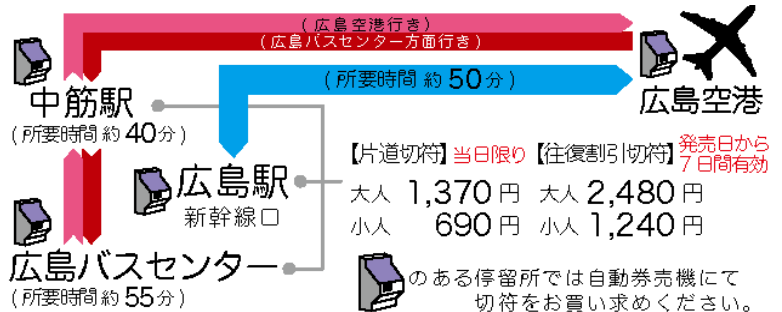

# 広島空港リムジンバス時刻表

2020年9月1日改正

広島駅新幹線口 Hiroshima Station		広島空港	
広島駅新幹線口 ⑤番ホーム		広島空港 ②番ホーム	
5:50	6:40	8:35	9:25
6:00	6:50	8:40	9:30
7:20	8:10	9:30	10:20
7:30	8:20	10:15	11:05
8:00	8:50	10:20	11:10
8:10	9:00	11:00	11:50
8:50	9:40	11:10	12:00
9:30	10:20	11:30	12:20
10:00	10:50	12:50	13:40
10:10	11:00	12:55	13:45
11:40	12:30	14:45	15:35
11:50	12:40	14:50	15:40
13:00	13:50	17:20	18:10
13:50	14:40	17:50	18:40
16:00	16:50	19:25	20:15
16:10	17:00	19:30	20:20
16:30	17:20	19:40	20:30
16:40	17:30	19:45	20:35
18:00	18:50	21:10	22:00
18:10	19:00	21:15	22:05
18:30	19:20	21:30	22:20

平和 大通り PEACE BLVD			広島バスセンター Hiroshima Bus Center			アストラムライン 中筋駅 Nakasuji Sta.			広島空港		
広島バスセンター ②番ホーム			アストラム 中筋駅 ①番ホーム			広島空港 降車ホーム			広島バスセンター 平和大通り行き		
広島バスセンター ②番ホーム			アストラム 中筋駅 ①番ホーム			広島空港 降車ホーム			広島バスセンター 平和大通り行き		
6:05	6:20	7:00	8:45	9:25	9:40	8:45	9:25	9:40	10:25	11:05	11:20
8:45	9:00	9:40	11:05	11:45	12:00	11:05	11:45	12:00	15:00	15:40	15:55
13:45	14:00	14:40	16:05	16:20	17:00	16:05	16:20	17:00	19:35	20:15	20:30
16:05	16:20	17:00	18:15	18:30	19:10	18:15	18:30	19:10	21:20	22:00	22:15

**2020年8月1日より  
広島バスセンター発着便を一部再開いたします**

**平和大通り発着便は  
引き続き運休いたします。**