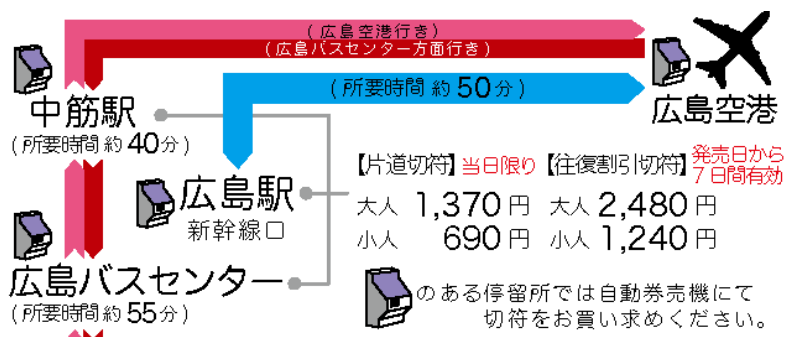

広島空港リムジンバス時刻表

2020年8月1日改正

広島駅新幹線口 Hiroshima Station 広島空港

広島空港行き		広島駅新幹線口行き	
広島駅新幹線口 ⑤番ホーム	広島空港 降車ホーム	広島空港 ②番ホーム	広島駅新幹線口 降車ホーム
5:50	6:40	8:45	9:35
6:00	6:50	8:50	9:40
6:10	7:00	9:35	10:25
7:10	8:00	10:05	10:55
7:20	8:10	10:10	11:00
8:10	9:00	10:25	11:15
8:30	9:20	10:30	11:20
8:50	9:40	11:05	11:55
9:00	9:50	11:10	12:00
9:30	10:20	11:35	12:25
10:00	10:50	12:30	13:20
10:10	11:00	12:35	13:25
10:20	11:10	13:00	13:50
11:10	12:00	13:05	13:55
11:20	12:10	14:55	15:45
11:40	12:30	15:00	15:50
11:50	12:40	15:20	16:10
13:00	13:50	16:30	17:20
13:50	14:40	17:30	18:20
14:00	14:50	17:55	18:45
14:15	15:05	19:30	20:20
15:00	15:50	19:35	20:25
16:00	16:50	19:50	20:40
16:20	17:10	19:55	20:45
16:40	17:30	21:15	22:05
16:50	17:40	21:20	22:10
17:30	18:20	21:30	22:20
18:10	19:00	21:40	22:25
18:30	19:20		広島バスセンター 22:45着
18:40	19:30		

広島空港21:40発は
広島駅新幹線口を経由し、
広島バスセンターまで運行します
《中筋駅は経由しません》

平和 大通り			広島バスセンター			アストラムライン 中筋駅		
PEACE BLVD			Hiroshima Bus Center			Nakasuji Sta. 広島空港		
広島空港行き			広島バスセンター 平和大通り行き					
広島バスセンター ②番ホーム	アストラム 中筋駅 ①番ホーム	広島空港 降車ホーム	広島空港 ①番ホーム	アストラム 中筋駅 降車ホーム	広島バスセンター 降車ホーム			
6:05	6:20	7:00	8:55	9:35	9:50			
7:20	7:35	8:15	10:15	10:55	11:10			
8:45	9:00	9:40	10:35	11:15	11:30			
9:45	10:00	10:40	11:15	11:55	12:10			
10:45	11:00	11:40	11:40	12:20	12:35			
11:45	12:00	12:40	12:40	13:20	13:35			
13:45	14:00	14:40	13:15	13:55	14:10			
14:45	15:00	15:40	15:05	15:45	16:00			
15:45	16:00	16:40	15:30	16:10	16:25			
16:45	17:00	17:40	16:35	17:15	17:30			
18:15	18:30	19:10	18:00	18:40	18:55			
18:45	19:00	19:40	19:40	20:20	20:35			
			20:00	20:40	20:55			
			21:25	22:05	22:20			
			21:35	22:15	22:30			

2020年8月1日より
広島バスセンター発着便を一部再開いたします
平和大通り発着便は
引き続き運休いたします。

平和大通り
運休中
白神社前
並木通り入口
田中町
【片道】
大人 1,570円
小人 790円

HIROSHIMA FREE Wi-Fi
バス車内では、
無料公衆無線LAN
サービスが

《運行状況・お忘れ物等のお問合せ》
広島電鉄株式会社 広島北営業課
電話 (082)231-5171
https://www.hiroden.co.jp/