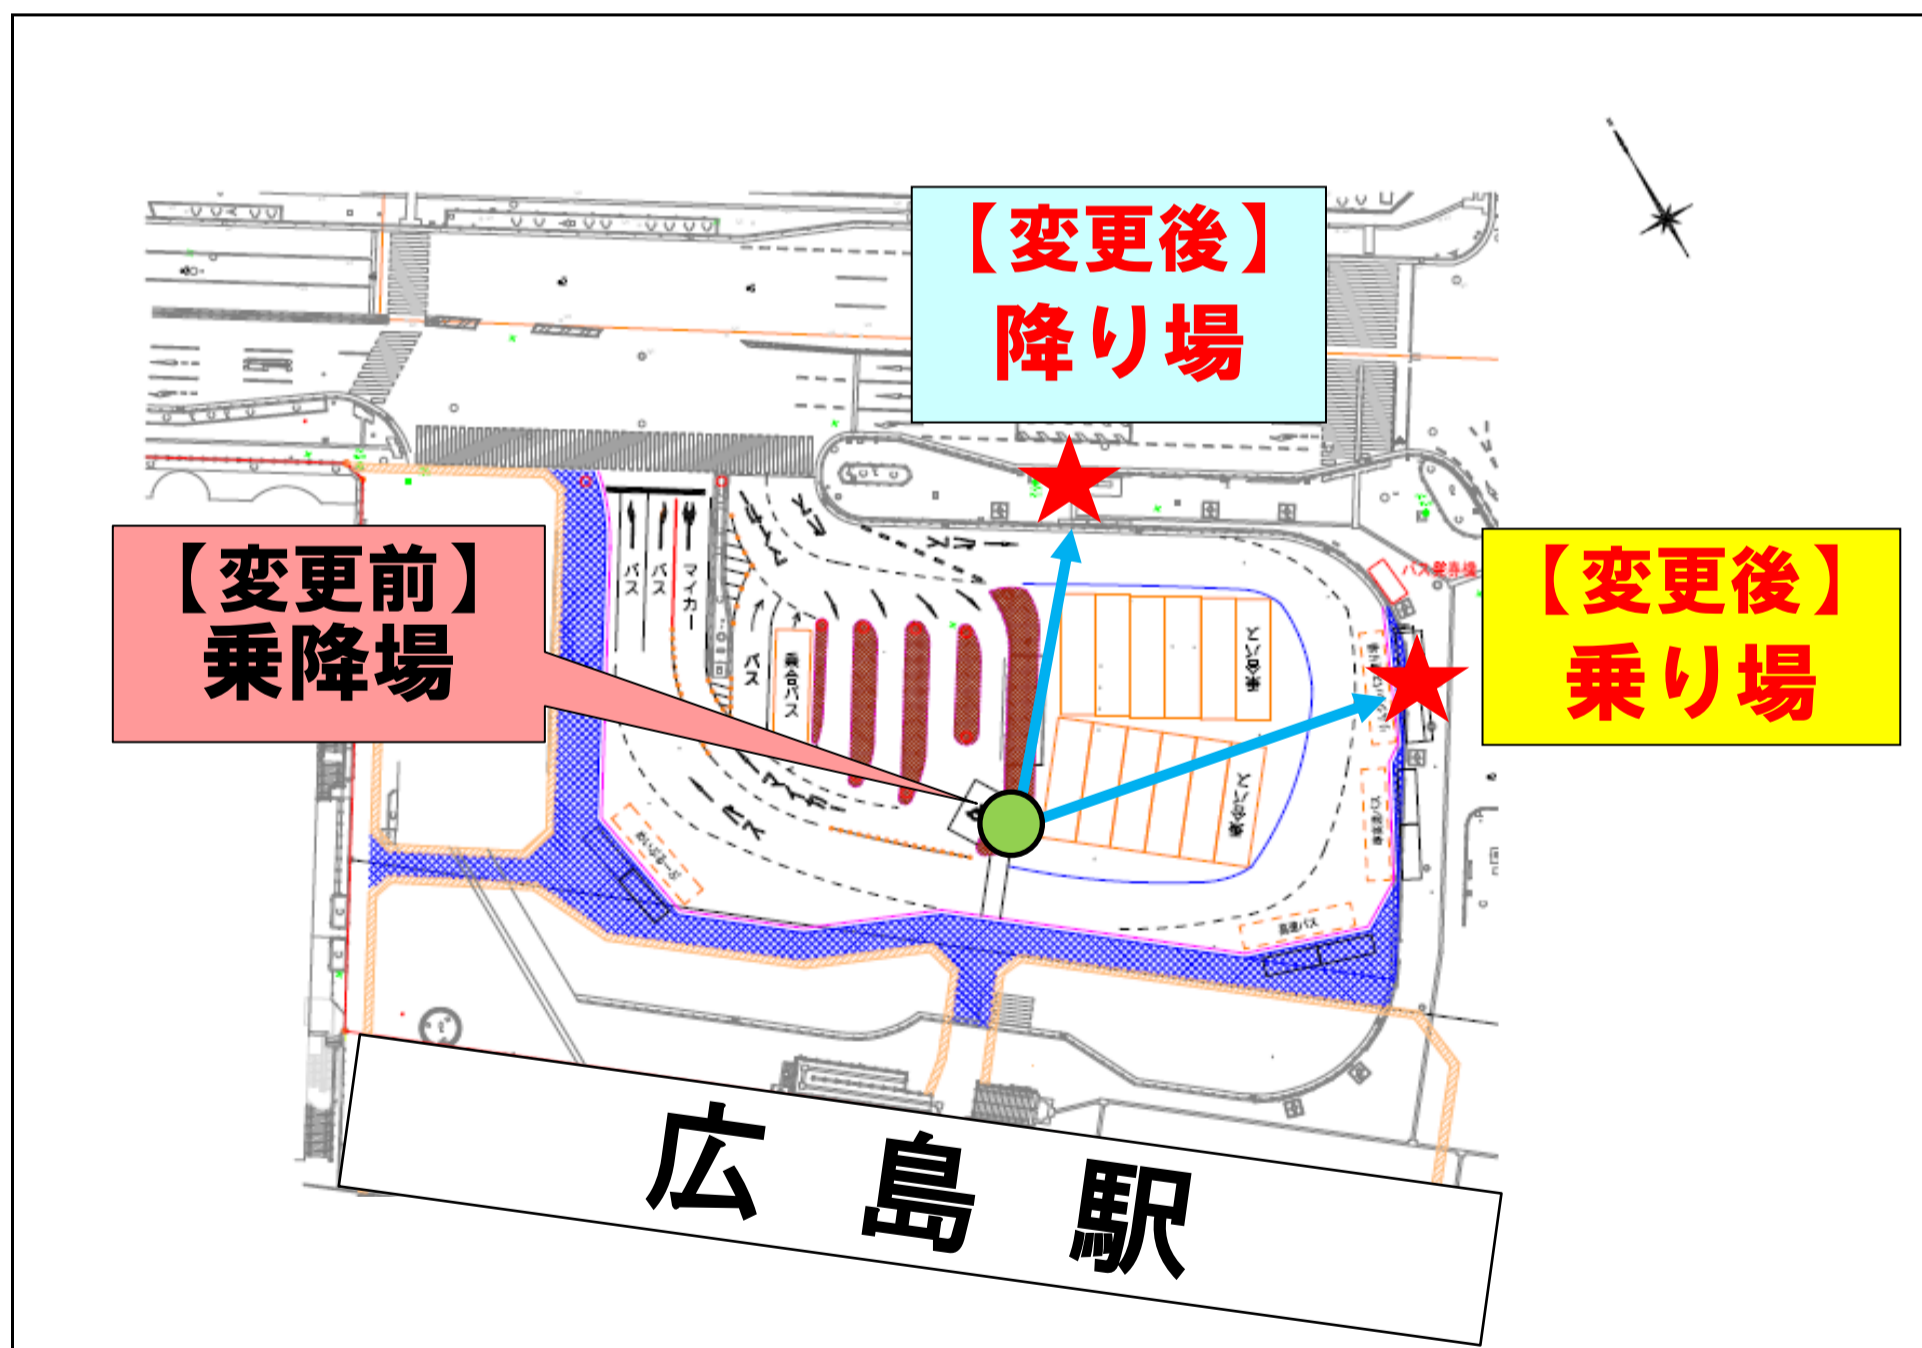

広島空港リムジンバス「広島駅新幹線口」乗降場の変更について

平成26年6月12日(木)より、広島空港リムジンバスの

「広島駅新幹線口」乗降場を変更しますので、ご利用の際にはお間違えのございませんようお願いいたします。

1. 変更日：平成26年6月12日（木）始発便より
※雨天時は延期になる場合があります。

2. 乗降場

◆ お問い合わせ先

広島電鉄株式会社 広島北営業課 電話:082-231-5171