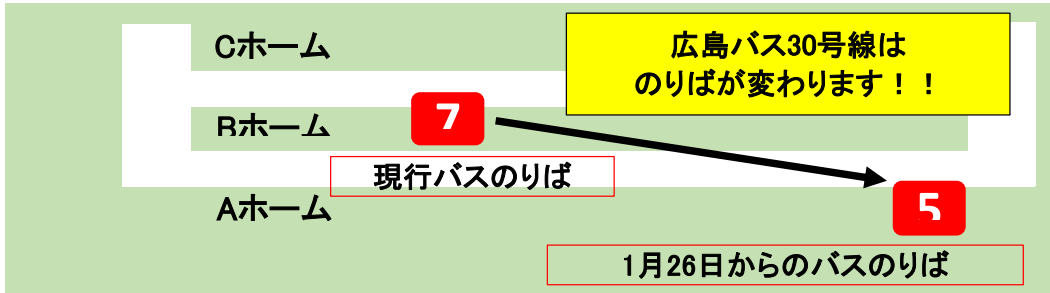

お知らせ

いつも広島バスをご利用いただきまして誠にありがとうございます。
 この度、2020年1月26日より30号線の平日ダイヤをダイヤ改正致します。
 なお、土日祝日ダイヤに変更はございません。

現行ダイヤ(左)時刻表から新ダイヤ(右)時刻表に変わりますので
 ご了承のうえご利用いただきますようよろしくお願いいたします。
 また、ダイヤ改正に伴い30号線「広島駅のりばバス停」が変更となり、
1月26日(日)からは「Aホーム5番のりば」より運行いたしますので、
 ご了承のうえご利用いただきますようよろしくお願いいたします。

【現行】

時	月曜日～金曜日
6	30 50
7	10 30 40 50
8	10 30 50
9	20 40
10	10 30 50
11	矢 04 30 50
12	00 30 矢 54
13	20 40
14	10 20 40
15	10 40
16	00 40 50
17	矢 10 24 40
18	00 30
19	30
20	00 30
21	

【新】

時	新ダイヤ 月曜日～金曜日
6	30 50
7	10 30 40 50
8	10 30 50
9	20 40
10	10 30 50
11	矢 04 30 50
12	00 30 矢 54
13	20 40
14	10 20 40
15	10 40
16	00 40 50
17	矢 10 24
18	00 30
19	00 30
20	00 30
21	