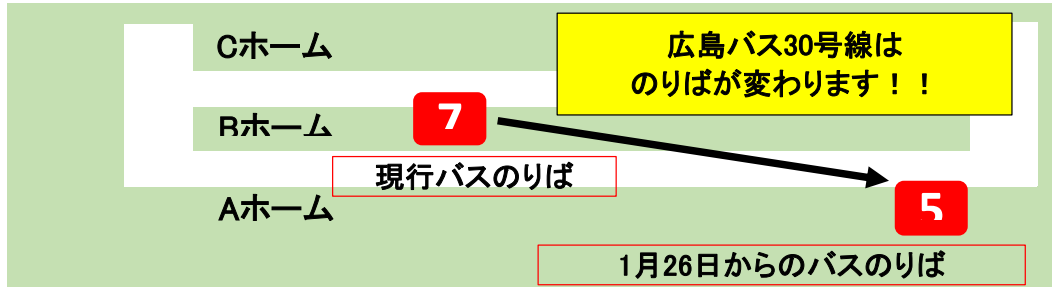

お知らせ

いつも広島バスをご利用いただきまして誠にありがとうございます。
 この度、2020年1月26日より30号線の平日ダイヤをダイヤ改正致します。
 なお、土日祝日ダイヤに変更はございません。

現行ダイヤ(左)時刻表から新ダイヤ(右)時刻表に変わりますので
 ご了承のうえご利用いただきますようよろしくお願いいたします。
 また、ダイヤ改正に伴い30号線「広島駅のりばバス停」が変更となり、
1月26日(日)からは「Aホーム5番のりば」より運行いたしますので、
 ご了承のうえご利用いただきますようよろしくお願いいたします。

【現行】

時	月曜日～金曜日
6	29 49
7	09 29 39 49
8	09 29 49
9	19 39
10	09 29 49
11	矢 03 29 49 59
12	矢 29 53
13	19 39
14	09 19 39
15	09 39 59
16	39 49
17	矢 09 23 39 59
18	29
19	29 59
20	29
21	

【新】

時	新ダイヤ 月曜日～金曜日
6	29 49
7	09 29 39 49
8	09 29 49
9	19 39
10	09 29 49
11	矢 03 29 49 59
12	矢 29 53
13	19 39
14	09 19 39
15	09 39 59
16	39 49
17	矢 09 23 59
18	29 59
19	29 59
20	29
21	