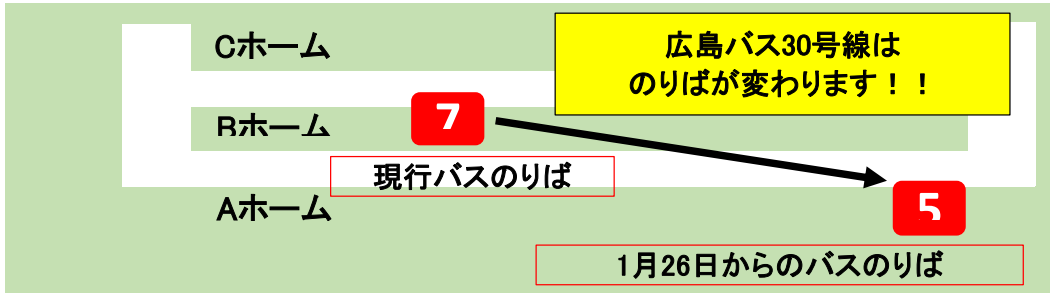

# お知らせ

いつも広島バスをご利用いただきまして誠にありがとうございます。  
 この度、2020年1月26日より30号線の平日ダイヤをダイヤ改正致します。  
 なお、土日祝日ダイヤに変更はございません。

現行ダイヤ(左)時刻表から新ダイヤ(右)時刻表に変わりますので  
 ご了承のうえご利用いただきますようよろしくお願いいたします。  
 また、ダイヤ改正に伴い30号線「広島駅のりばバス停」が変更となり、  
1月26日(日)からは「Aホーム5番のりば」より運行いたしますので、  
 ご了承のうえご利用いただきますようよろしくお願いいたします。

## 【現行】

時	月曜日～金曜日
6	27 47
7	07 27 37 47
8	07 27 47
9	17 37
10	07 27 47
11	矢 01 27 47 57
12	矢 27 51
13	17 37
14	07 17 37
15	07 37 57
16	37 47
17	矢 07 21 37 57
18	27
19	27 57
20	27
21	