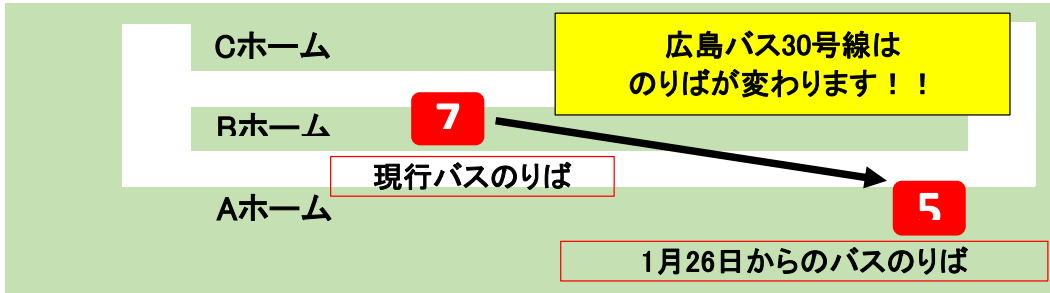

お知らせ

いつも広島バスをご利用いただきまして誠にありがとうございます。
 この度、2020年1月26日より30号線の平日ダイヤをダイヤ改正致します。
 なお、土日祝日ダイヤに変更はございません。

現行ダイヤ(左)時刻表から新ダイヤ(右)時刻表に変わりますので
 ご了承のうえご利用いただきますようよろしくお願いいたします。
 また、ダイヤ改正に伴い広島駅のりばバス停が変更となります。
1月26日(日)からは「Aホーム5番のりば」より運行いたしますので、
 ご了承のうえご利用いただきますようよろしくお願いいたします。

【現行】

時	月曜日～金曜日
6	24 44
7	04 24 34 44
8	04 24 44
9	14 34
10	04 24 44 58 <small>矢</small>
11	24 44 54
12	24 48 <small>矢</small>
13	14 34
14	04 14 34
15	04 34 54
16	34 44
17	04 18 34 54 <small>矢</small>
18	24
19	24 54
20	24
21	