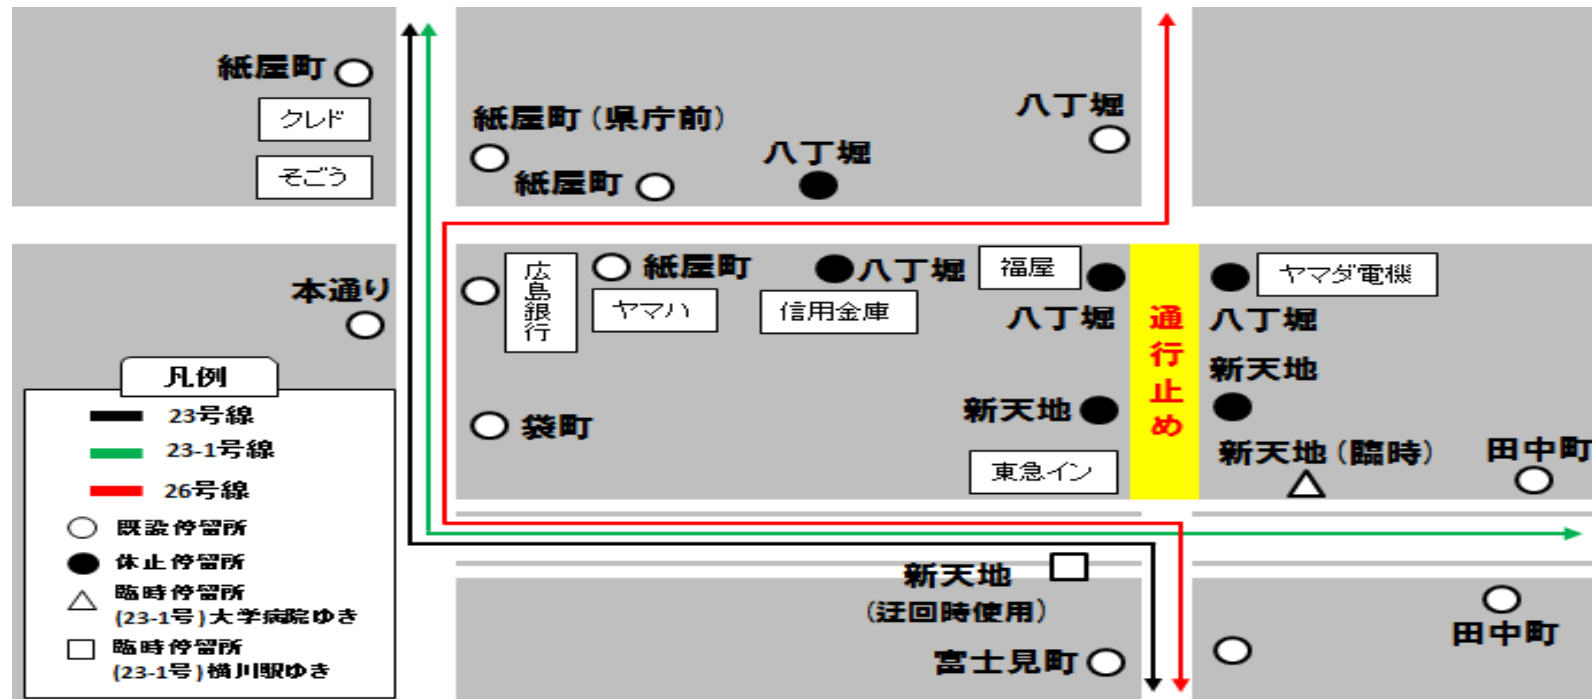

お知らせ

来る6月6日(金)、7日(土)ゆかたできん祭開催に伴い、23号・23-1号(横県)線・26号(旭町)線は
19:00～22:00まで本通り経由で迂回運行致します。

祭開催中の19:00～22:00の間、「新天地停」(大学病院・旭町方面)は休止,下図の△印の臨時バス停を
23-1号線 横川駅方面行き「新天地臨時バス停」下図の□印をそれぞれご利用ください。

※雨天の状況では、通常運行となります。

お問い合わせ:	広島バス テレホンセンター	TEL:(082) 545-7960
23,23-1号線	広島バス 吉島営業所	TEL:(082) 243-5522
26号線	広島バス 大州営業所	TEL:(082) 281-9148