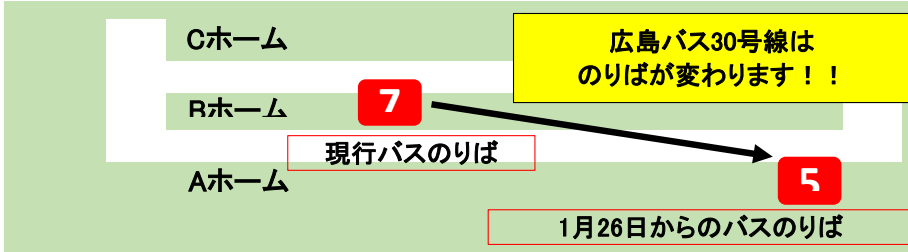

お知らせ

いつも広島バスをご利用いただきまして誠にありがとうございます。
 この度、2020年1月26日より30号線の平日ダイヤをダイヤ改正致します。
 なお、土日祝日ダイヤに変更はございません。

現行ダイヤ(左)時刻表から新ダイヤ(右)時刻表に変わりますので
 ご了承のうえご利用いただきますようよろしくお願いいたします。
 また、ダイヤ改正に伴い広島駅のりばバス停が変更となります。
 1月26日(日)からは「Aホーム5番のりば」より運行いたしますので、
 ご了承のうえご利用いただきますようよろしくお願いいたします。

【現行】

時	月曜日～金曜日
6	22 42
7	02 22 32 42
8	02 22 42
9	12 32
10	02 22 42 56
11	22 42 52
12	22 46
13	12 32
14	02 12 32
15	02 32 52
16	32 42
17	02 16 32 52
18	22
19	22 52
20	22
21	

矢：矢口が丘経由

【新】

時	新ダイヤ 月曜日～金曜日
6	22 42
7	02 22 32 42
8	02 22 42
9	12 32
10	02 22 42 56
11	22 42 52
12	22 46
13	12 32
14	02 12 32
15	02 32 52
16	32 42
17	02 16 52
18	22 52
19	22 52
20	22
21	