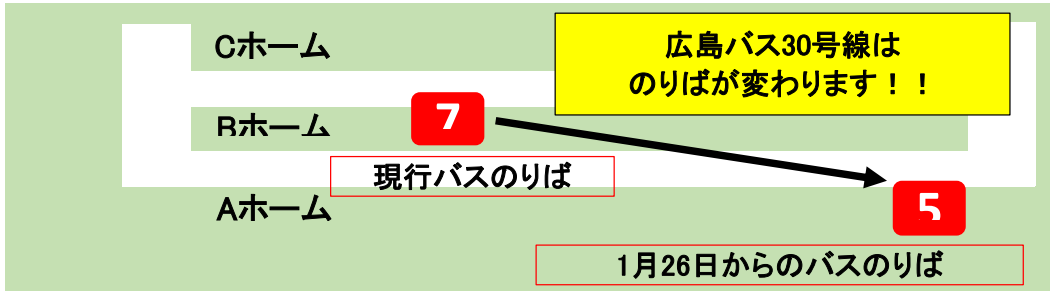

お知らせ

いつも広島バスをご利用いただきまして誠にありがとうございます。
 この度、2020年1月26日より30号線の平日ダイヤをダイヤ改正致します。
 なお、土日祝日ダイヤに変更はございません。

現行ダイヤ(左)時刻表から新ダイヤ(右)時刻表に変わりますので
 ご了承のうえご利用いただきますようよろしくお願いいたします。
 また、ダイヤ改正に伴い30号線「広島駅のりばバス停」が変更となり、
1月26日(日)からは「Aホーム5番のりば」より運行いたしますので、
 ご了承のうえご利用いただきますようよろしくお願いいたします。

【現行】

時	月曜日～金曜日
6	31 51
7	11 31 41 51
8	11 31 51
9	21 41
10	11 31 51
11	矢 05 31 51
12	01 31 矢 55
13	21 41
14	11 21 41
15	11 41
16	01 41 51
17	矢 11 25 41
18	01 31
19	31
20	01 31
21	

矢：矢口が丘経由

【新ダイヤ】

時	新ダイヤ 月曜日～金曜日
6	31 51
7	11 31 41 51
8	11 31 51
9	21 41
10	11 31 51
11	矢 05 31 51
12	01 31 矢 55
13	21 41
14	11 21 41
15	11 41
16	01 41 51
17	矢 11 25
18	01 31
19	01 31
20	01 31
21	